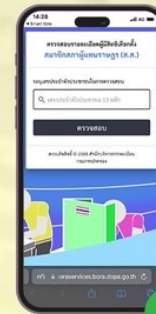

# ในการเข้าไปตรวจสอบสิทธิ ทางแอปฯ Smart Vote ทำได้ดังนี้

1.

ดาวน์โหลด แอปฯ  
ได้ทั้งระบบปฏิบัติการ  
IOS และ Android

Android

IOS

2.

เปิดแอปฯ  
Smart Vote

จะเจอหน้าคาน์ดามัน  
วันเลือกตั้ง ให้กด  
"หน้าถัดไป"

3.

กดเลือกไปที่  
"เลือกตั้ง ส.ส."

4.

กดเลือก  
"ตรวจสอบสิทธิ /  
แฉงเหตุ และลงทะเบียน  
เลือกตั้ง"

5.

กด  
"ตรวจสอบ  
รายละเอียดสิทธิ  
เลือกตั้ง"

6.

กด  
"ยืนยัน"

7.

กรอกหมายเลข  
บัตรประชาชน 13 หลัก  
แล้วกด "ตรวจสอบ"  
แล้วจะปรากฏ  
รายละเอียดผู้มีสิทธิ  
เลือกตั้ง

#ไทยโหวตคนไทยพร้อมใช้สิทธิ #เลือกคนที่รักเลือกพรรคที่ชอบ

สำนักงานคณะกรรมการการเลือกตั้ง

www.ect.go.th